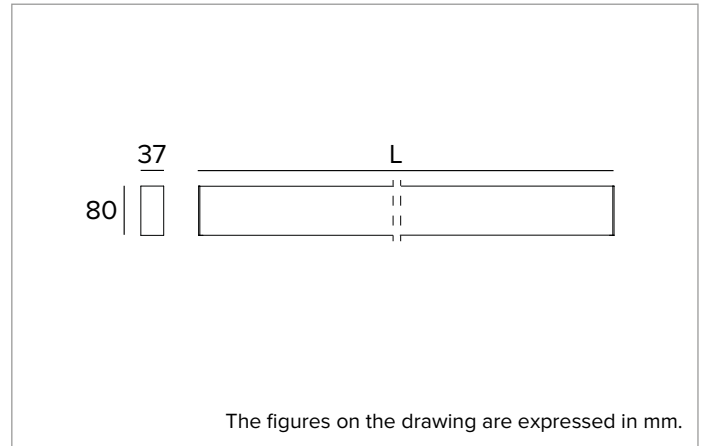

T018BX830D2PW | LOGICO EASY Stand Alone 37 - UGR19

Linear stand alone LED fixture for ceiling mounted or suspension installation

	3000K	H(m)	D1(m)	D2(m)	E _{max} (lx)
Ra80		66°	64°		
Fixture Power	68W	1	1.29	1.26	3542
Source Flux	7983lm	2	2.58	2.52	886
Fixture Flux	7984lm	3	3.86	3.78	394
Efficacy	117lm/W	4	5.15	5.04	221
G0347A I _{max} =502cd/klm	I _{max} 4009cd	5	6.44	6.30	142